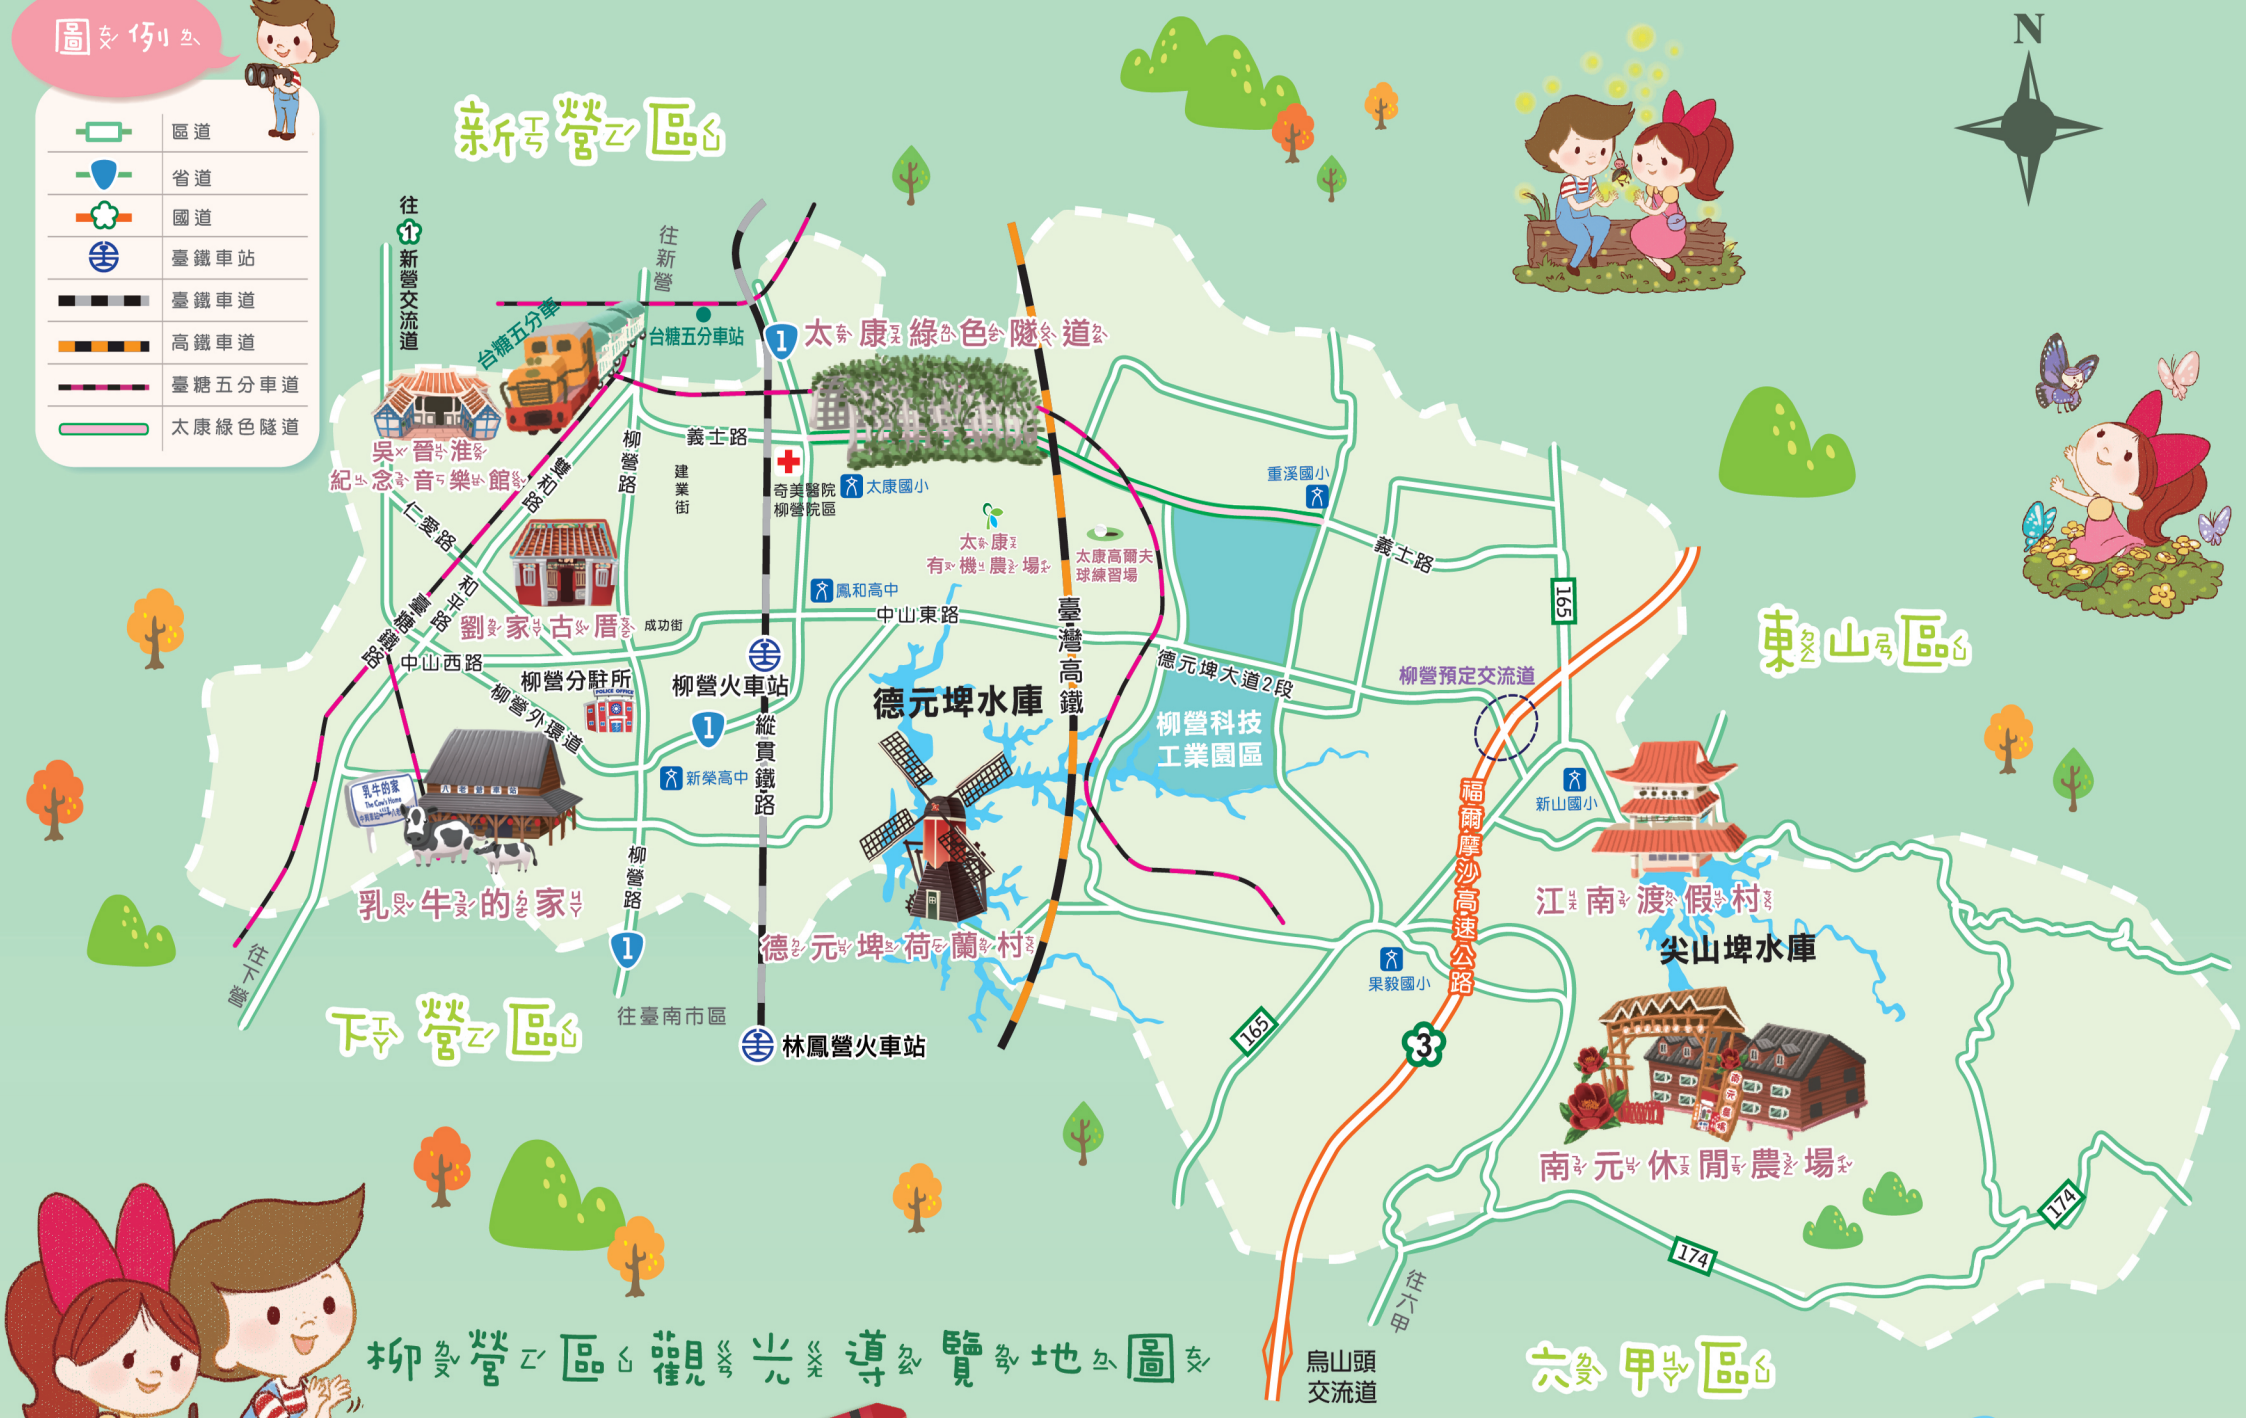

- 區道
- 省道
- 國道
- 臺鐵車站
- 臺鐵車道
- 高鐵車道
- 臺糖五分車道
- 太康綠色隧道

### 新營區

柳營區觀光導覽地圖

## 著名色區

姓名：

學校名稱：