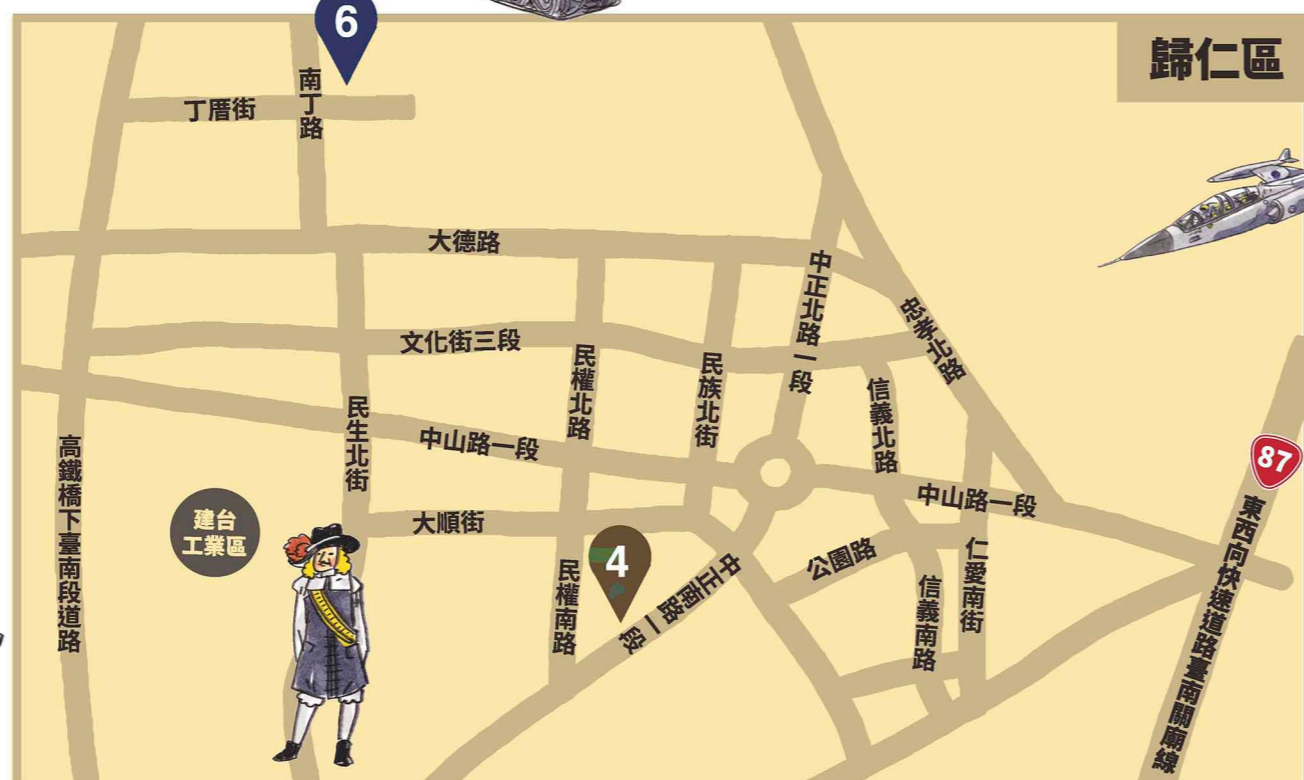

- ### 安平海岸
1. 安平古堡
 2. 湯匙山(安平第一公墓)
 3. 赤崁樓
 4. 億載金城
 5. 四草砲臺
 6. 安平小砲臺
 7. 海山館
 8. 港濱歷史公園
 9. 德陽艦博物館

- ### 半月沉江
1. 兌悅門
 2. 臺灣府城-東門城(迎春門)
 3. 大南門
 4. 巽方砲臺
 5. 小東門段城垣殘蹟
 6. 東門段城垣殘蹟_光華街
 7. 南門段殘蹟(臺南女中)
- 

- ### 嘉南平原
1. 長勝營區
 2. 爆彈塔
 3. 臺南機場
 4. 二空文化園區
 5. 飛雁新村傳原通訊所
 6. 原歸仁飛行場
 7. 水交社宿舍群
 8. 原臺南偕行社
 9. 成大光復校區
 10. 衛戍病院
 11. 321巷藝術聚落
- 

- ### 山區路線
1. 噶吧嘔事件紀念園區
 2. 余清芳紀念碑
 3. 風空噶吧嘔義士廟與紀念碑
 4. 玉井竹圍里江家聚落
 5. 西來庵文化館
 6. 江定石厝
- 