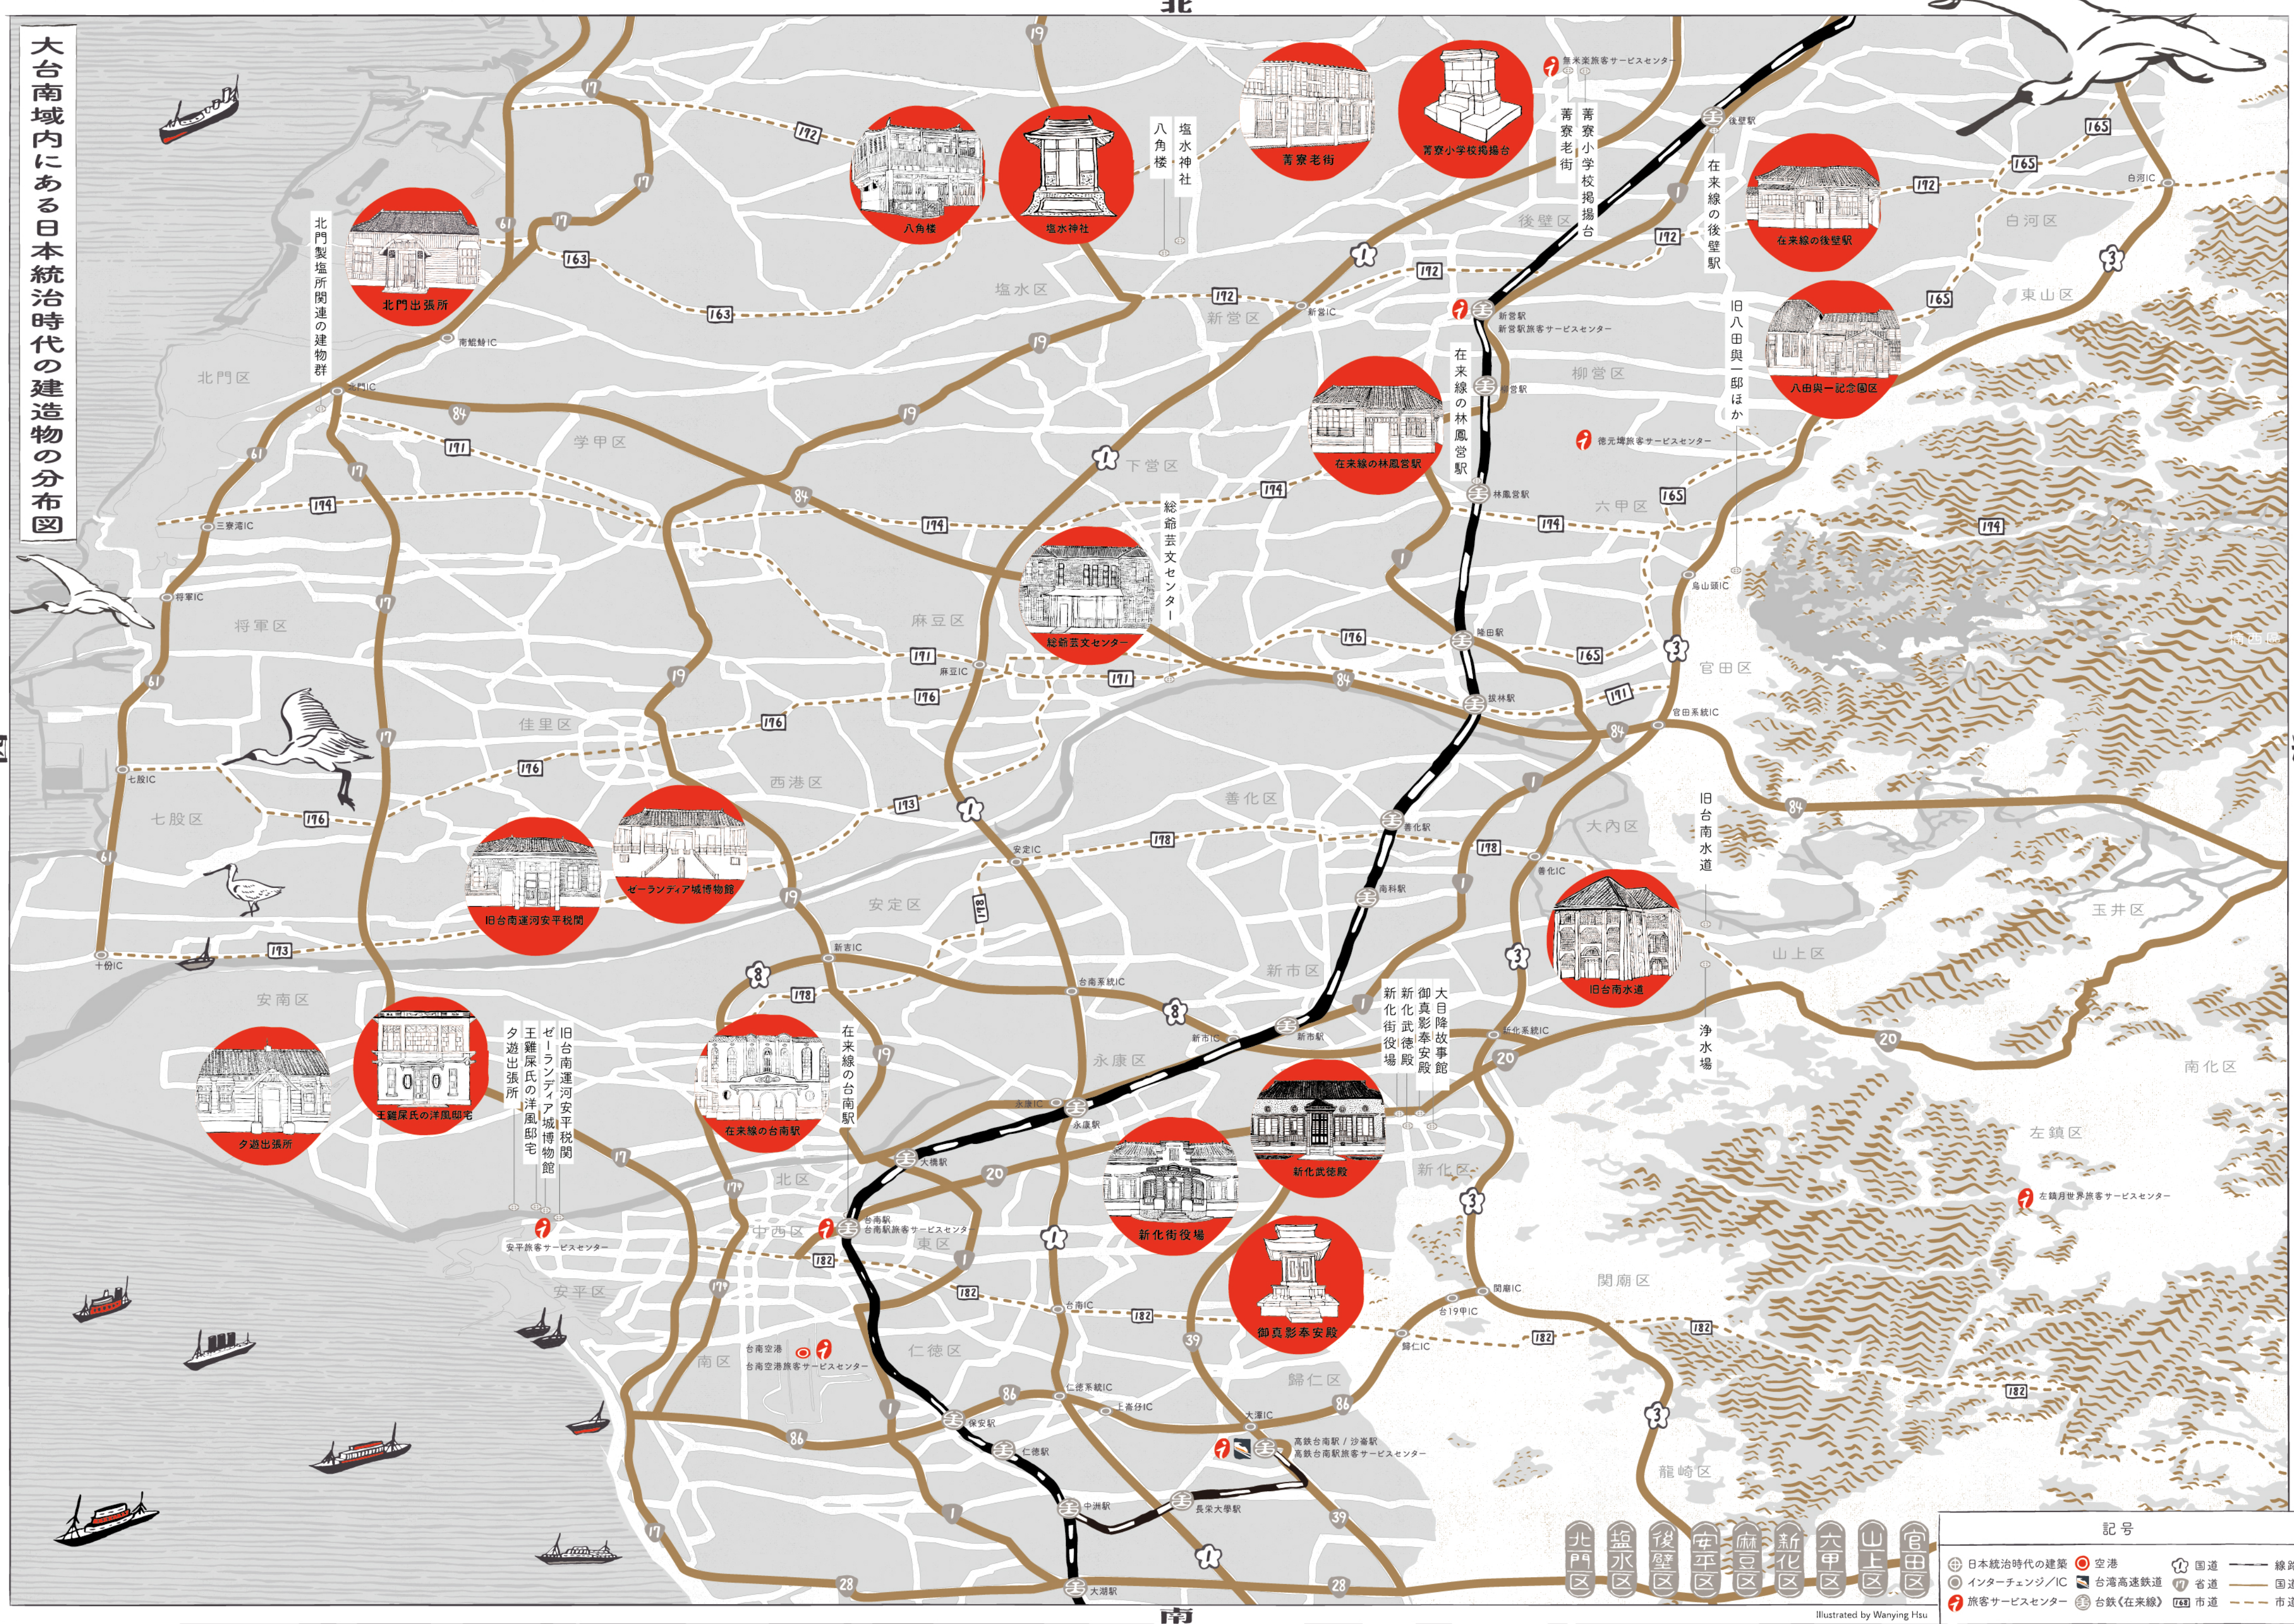

大台南域内にある日本統治時代の建造物の分布図

記号

- ⊕ 日本統治時代の建築
- ✈ 空港
- ⊙ 国道
- ⊖ 線路
- ⊖ 台湾高速鉄道
- ⊖ 省道
- ⊖ 国道
- ⊖ 旅客サービスセンター
- ⊖ 台鉄(在来線)
- ⊖ 市道

北門区 塩水区 後壁区 安平区 麻豆区 新化区 六甲区 山上区 官田区

Illustrated by Wanying Hsu