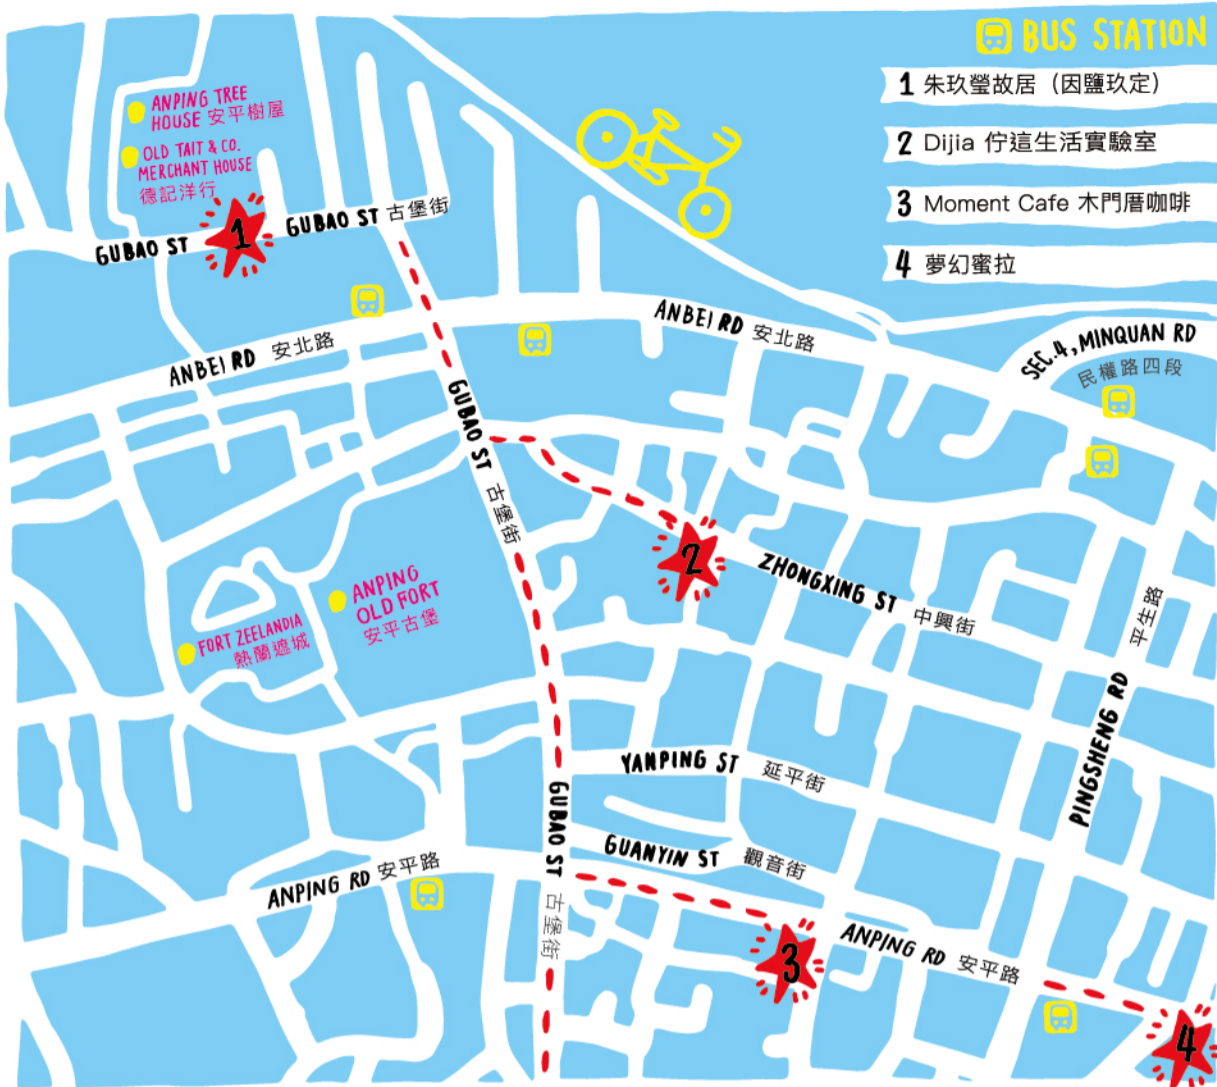

ANPING DISTRICT 安平區

LIUJIA DISTRICT 六甲區

XINYING DISTRICT 新營區

XINHUA DISTRICT 新化區

JIANGJUN DISTRICT 將軍區

YANSHUI DISTRICT 鹽水區

WEST CENTRAL DISTRICT 中西區 NORTH DISTRICT 北區 SOUTH DISTRICT 南區 EAST DISTRICT 東區