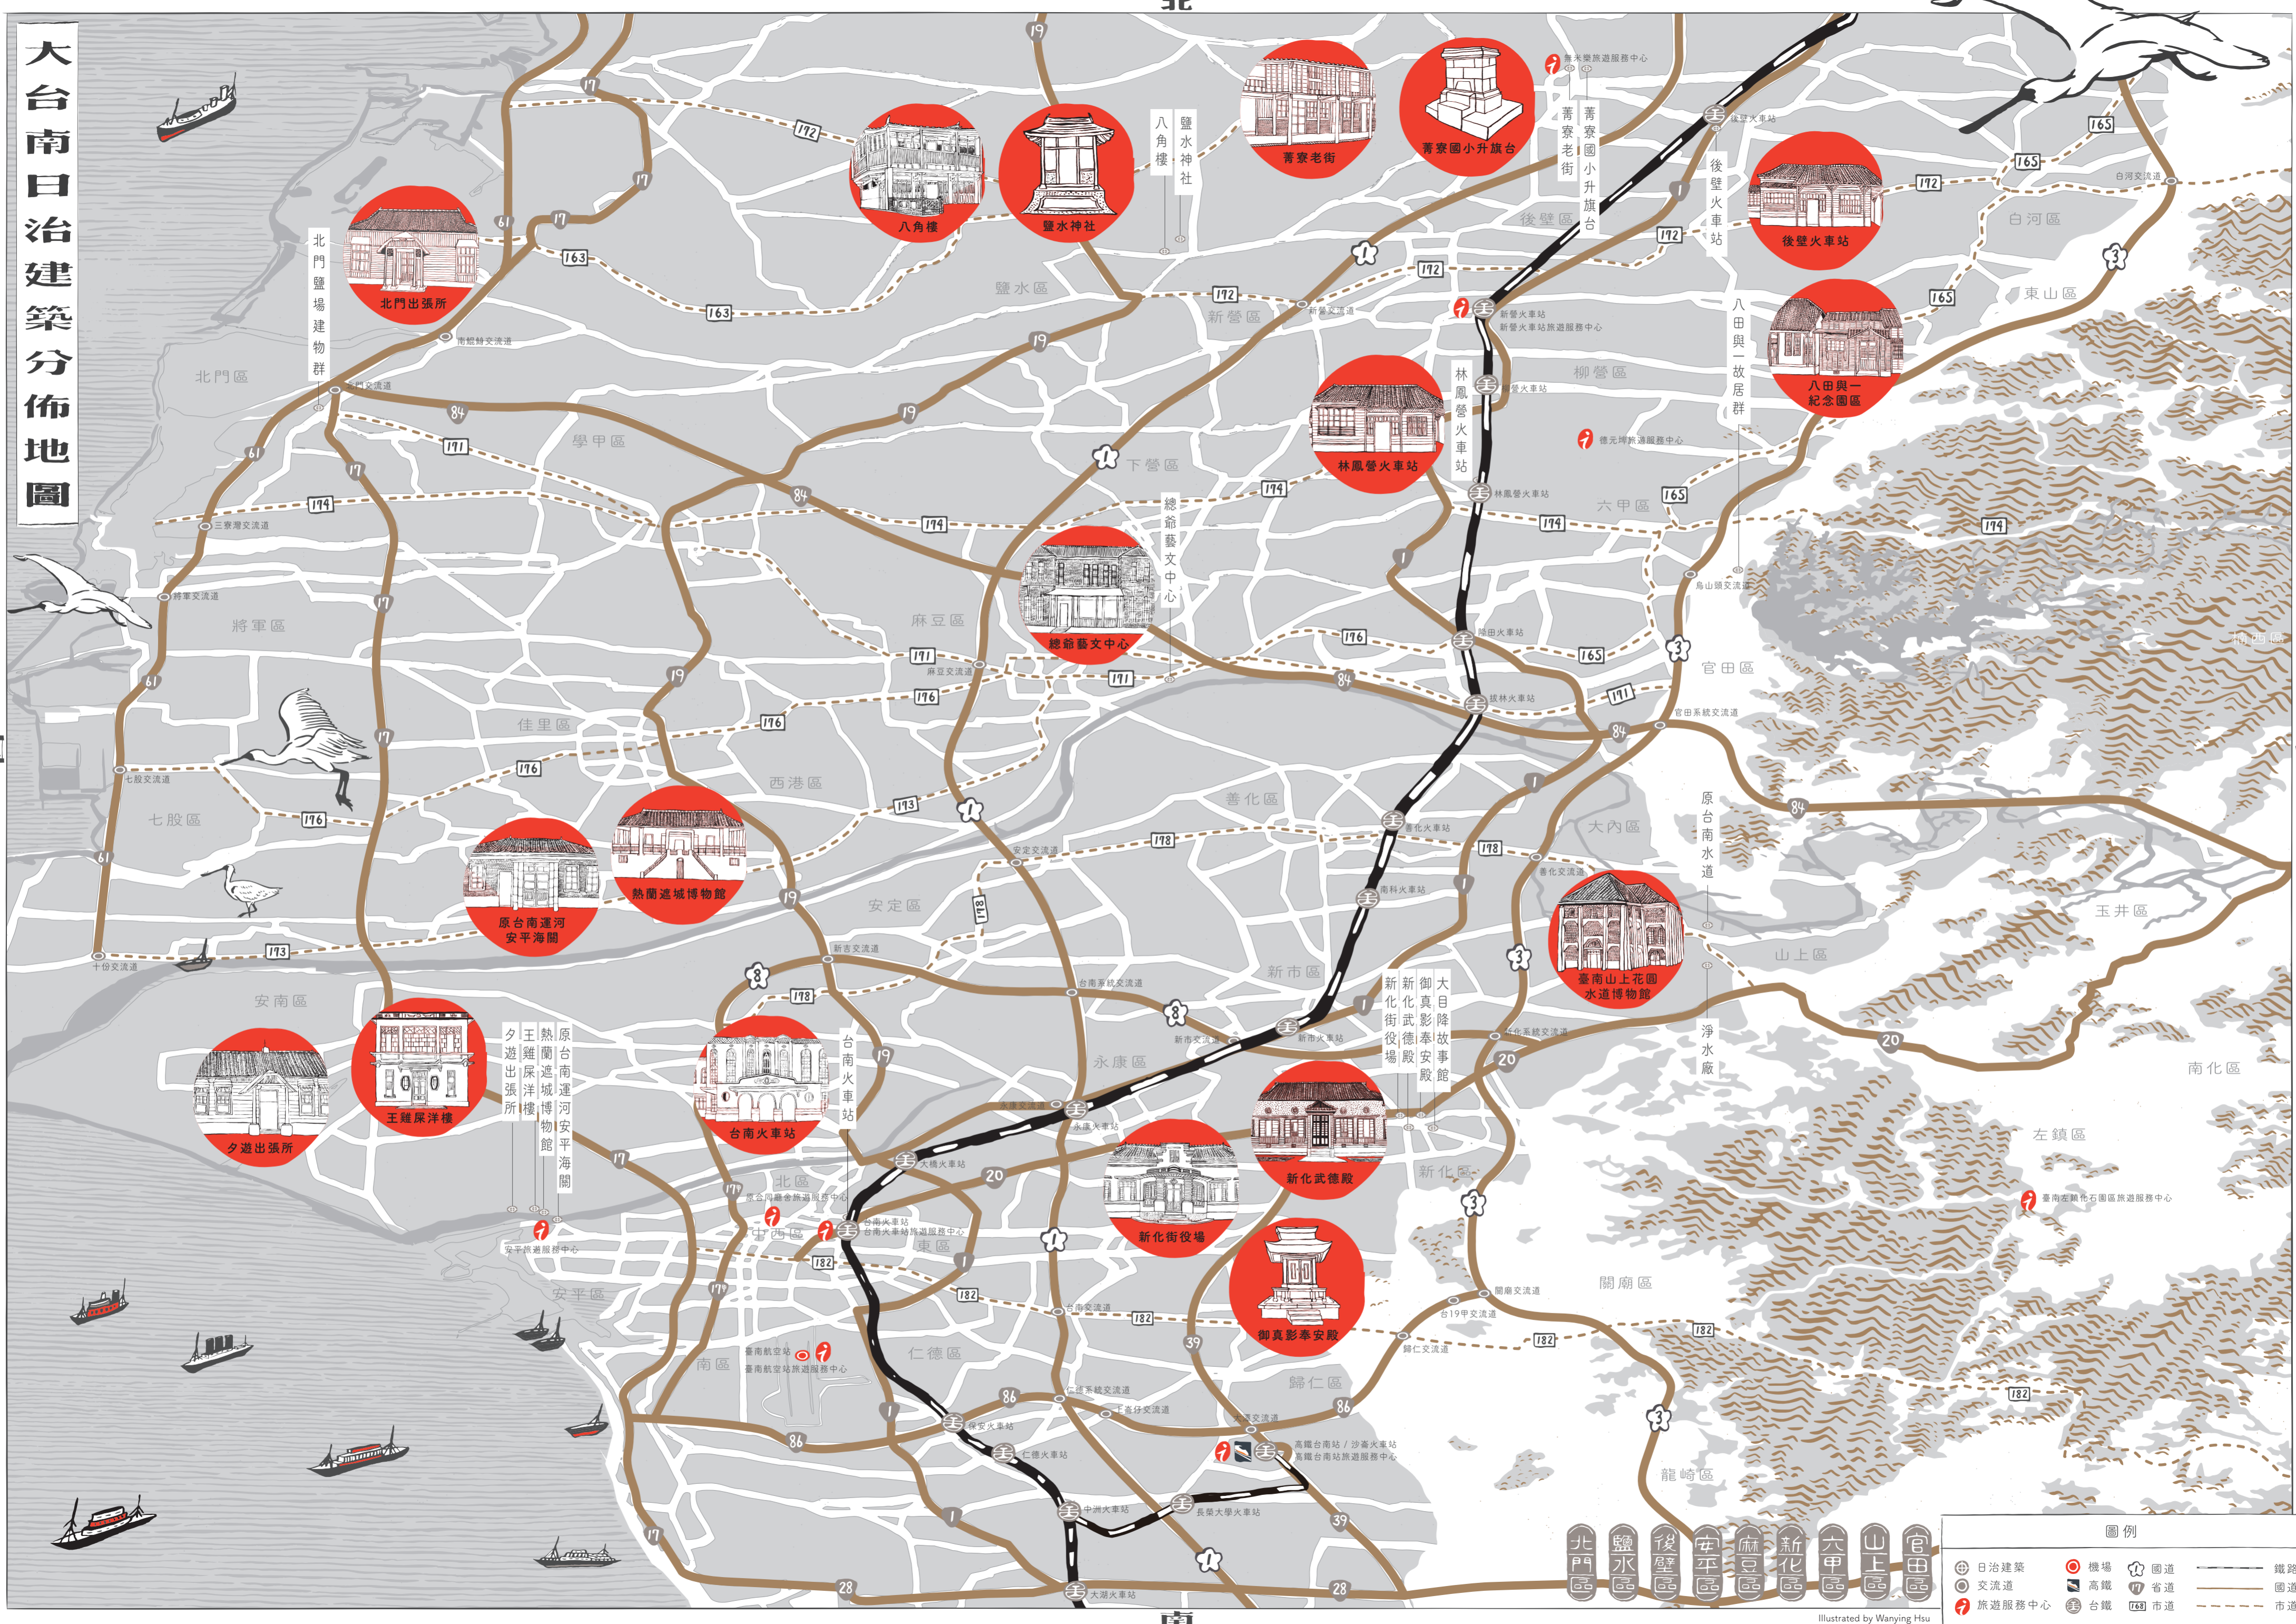

# 大台南日治建築分佈地圖

圖例

⊕	日治建築	⊙	機場	⊕	國道	—	鐵路
⊙	交流道	⊕	高鐵	⊕	省道	—	國道
⊕	旅遊服務中心	⊕	台鐵	⊕	市道	—	市道

北門區 鹽水區 後壁區 安平區 麻豆區 新化區 六甲區 山上區 官田區

Illustrated by Wanying Hsu